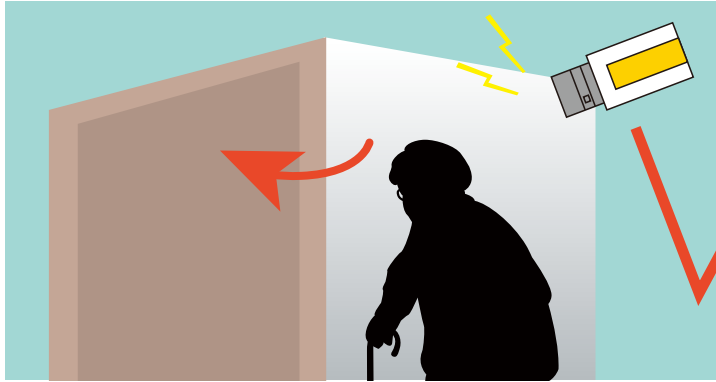

こんなことで、お困りではありませんか？

入居者さんの姿がみえない…

まさか、徘徊？

どこへ行ったか、方角だけでも
わかれば探しやすいのだけれど……

ZONE D にお任せください！

ZONE D を施設入り口に設置すると……

- PTZ カメラ制御で外出者を認識し、自動的に追尾。
- 外出者を認識すると、音声を出して警告することが可能。
- 時間毎に設定を変更できるので、日中・夜間で異なる追尾設定を実行することができます。

夜間ですので、
外出はお控えください

事務室

カメラの録画記録を見れば
どこに行ったのか方角がわかる！

緑のシャツで北へ
向かったのね！

みんなが、もっと

あんしん・安全に
暮らせる！

レーザーエアロセンサー

ZONE D

ZD-LS100H / ZD-LS100M

忙しい施設職員の方々の“目”になります！

あんしんみまもりシステム

入居者さんの入退室を把握することで、徘徊などのトラブルを未然に防ぐ、室内向けみまもりシステムです！

1 室内の出入口に監視カメラとセンサーをセットします。

2 入居者さんが自室から外に出ると、センサーから事務室にあるパソコンへ合図が送信されます。

3 パソコンの画面には自室から外に出た入居者さんの基本情報や、引き継ぎ情報などがポップアップ表示されます。